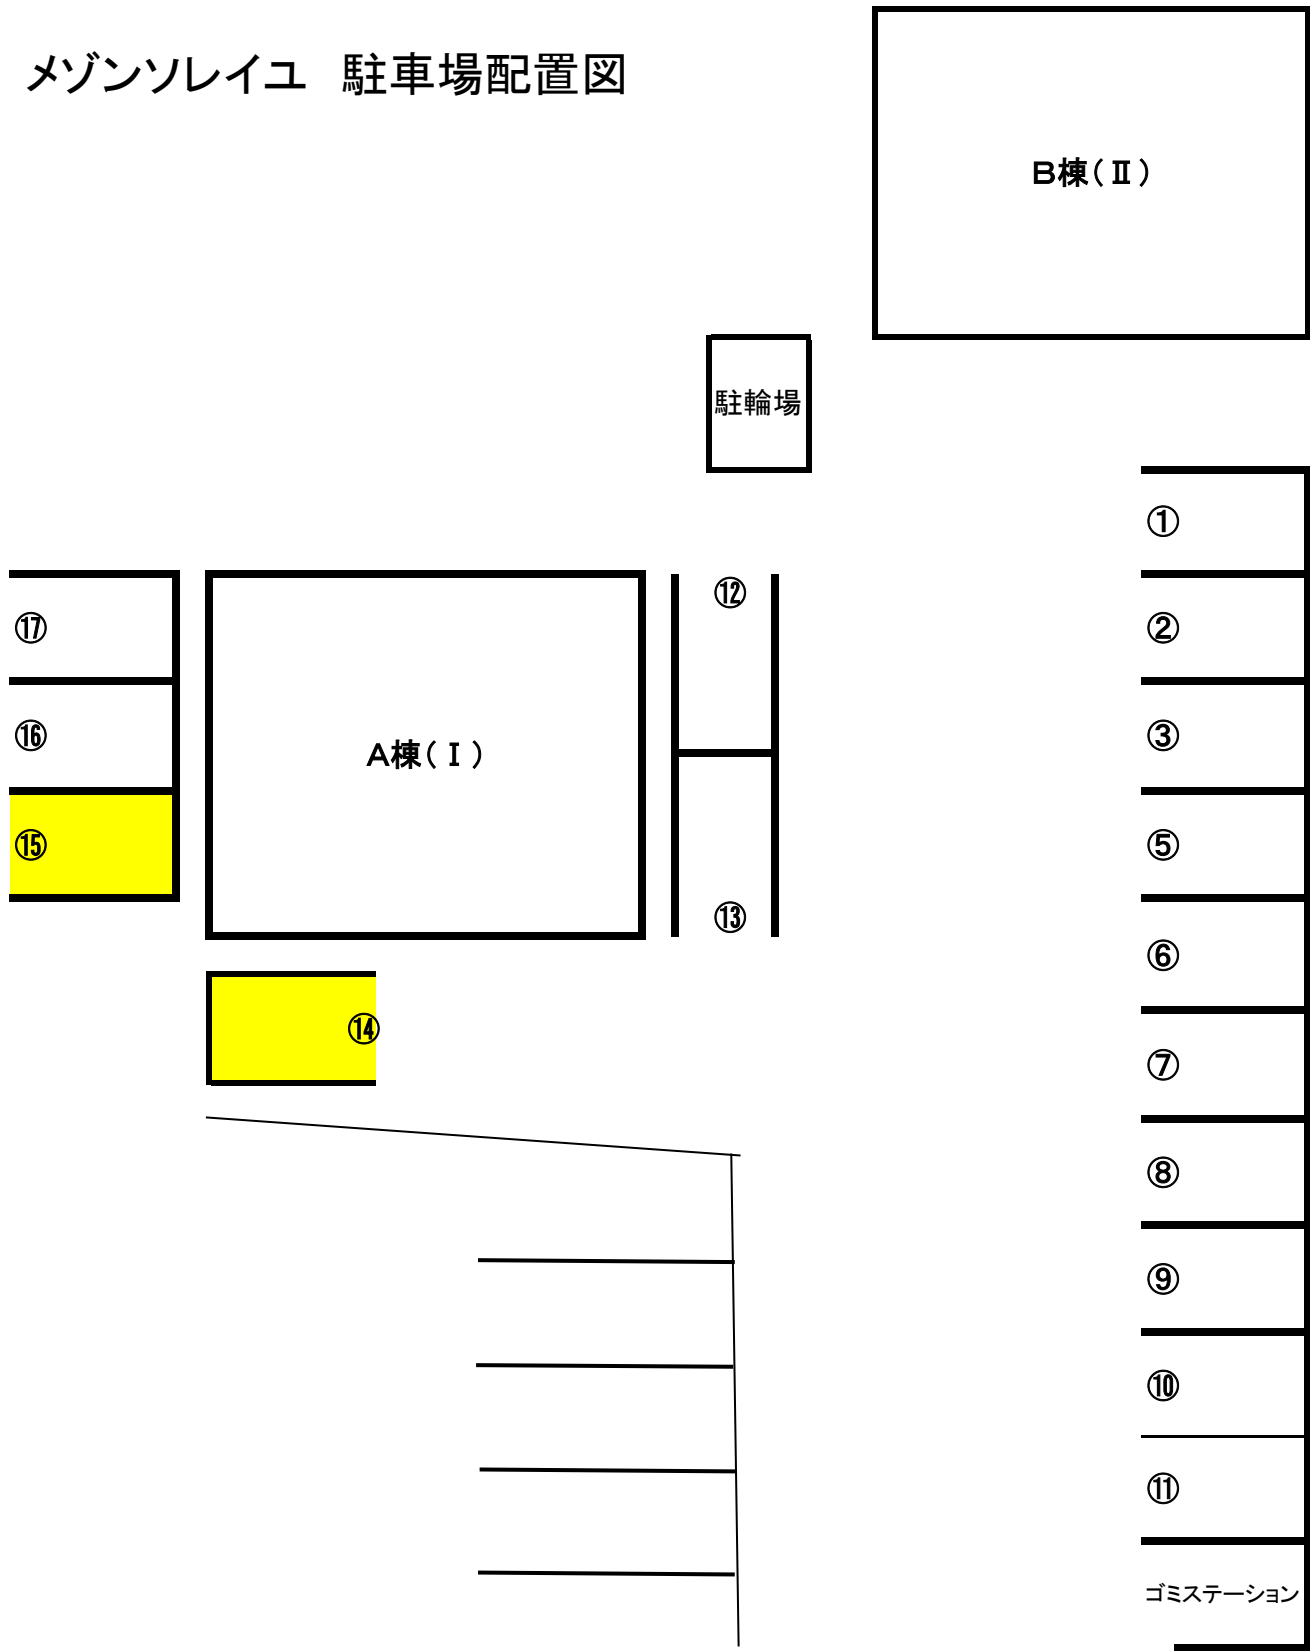

メゾンソレイユ 駐車場配置図

B棟(Ⅱ)

駐輪場

A棟(Ⅰ)

⑰

⑱

⑮

⑫

⑬

⑭

①

②

③

⑤

⑥

⑦

⑧

⑨

⑩

⑪

ゴミステーション